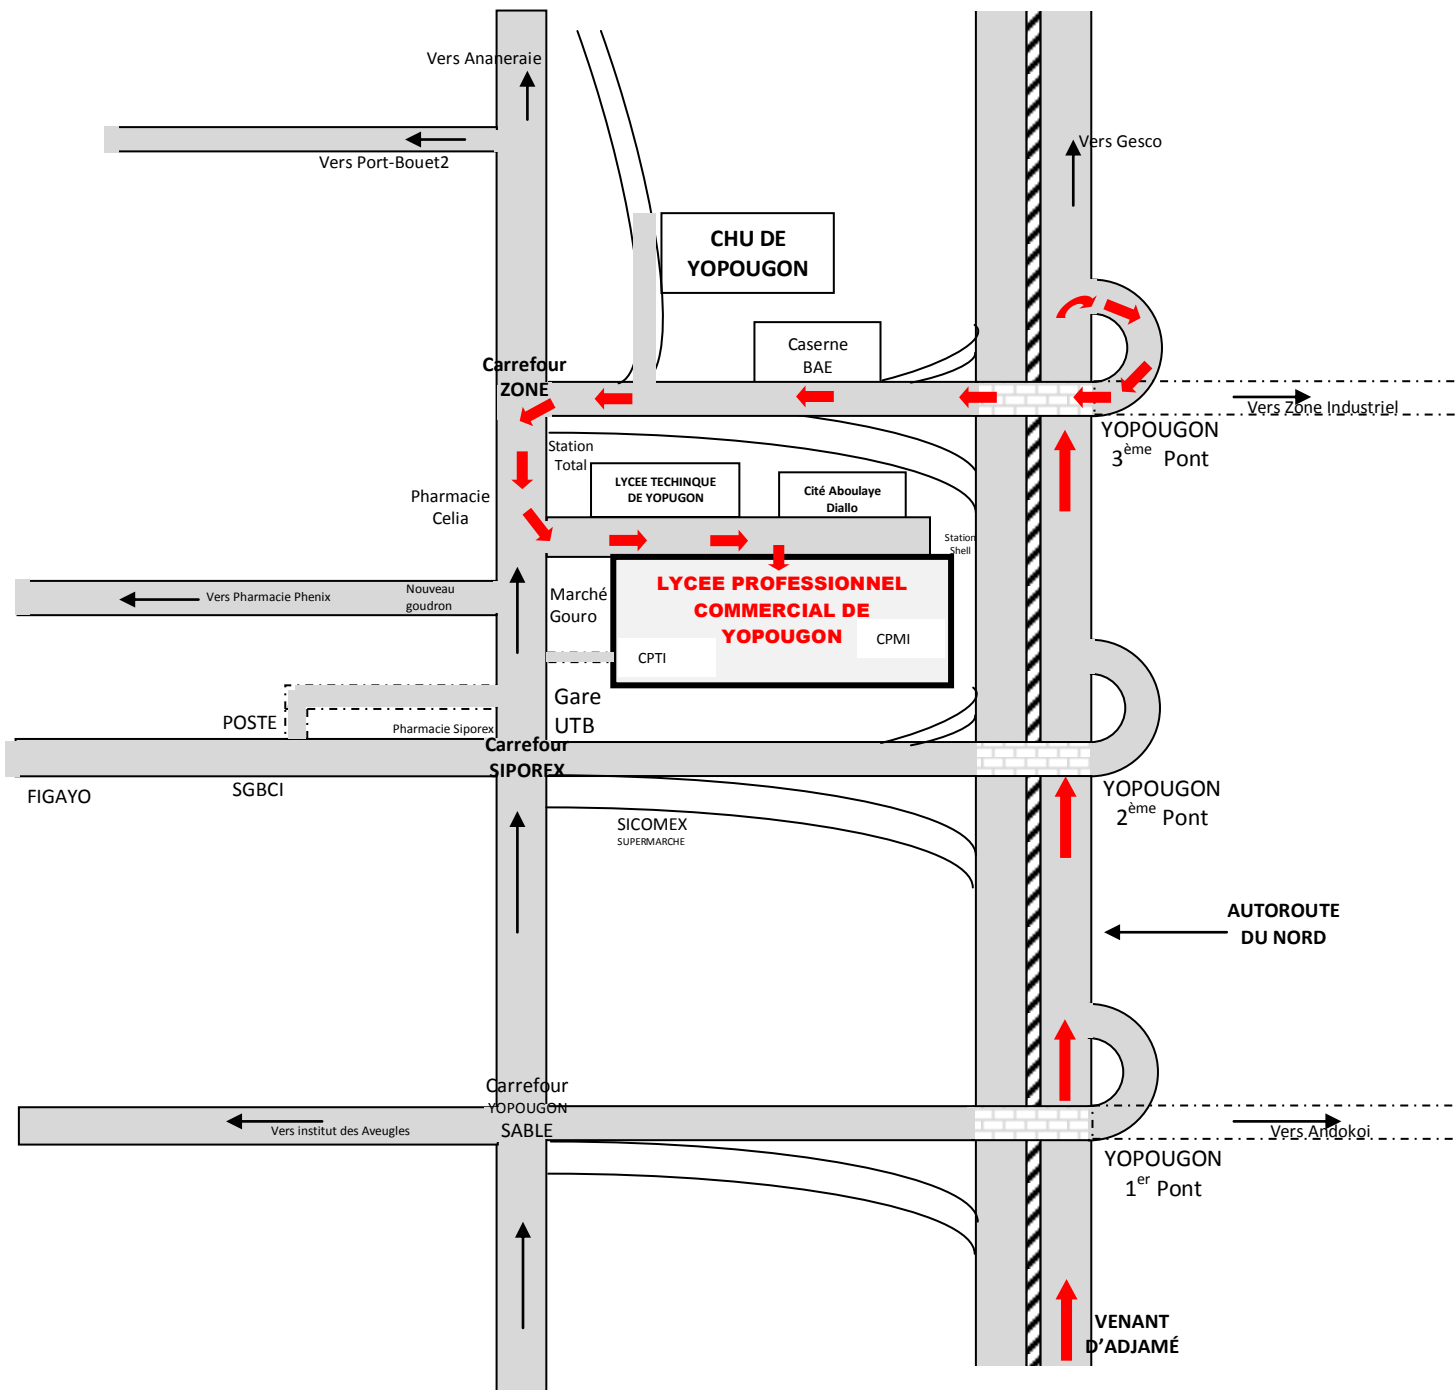

PLAN DE LOCALISATION DU LYCEE PROFESSIONNEL COMMERCIAL DE YOPOUGON

Situé à Yopougon entre le carrefour Siporex et le carrefour Abidjan, Côte d'Ivoire

Boîte Postale : BP V 170 Abidjan

Téléphone : +225 20 01 18 00